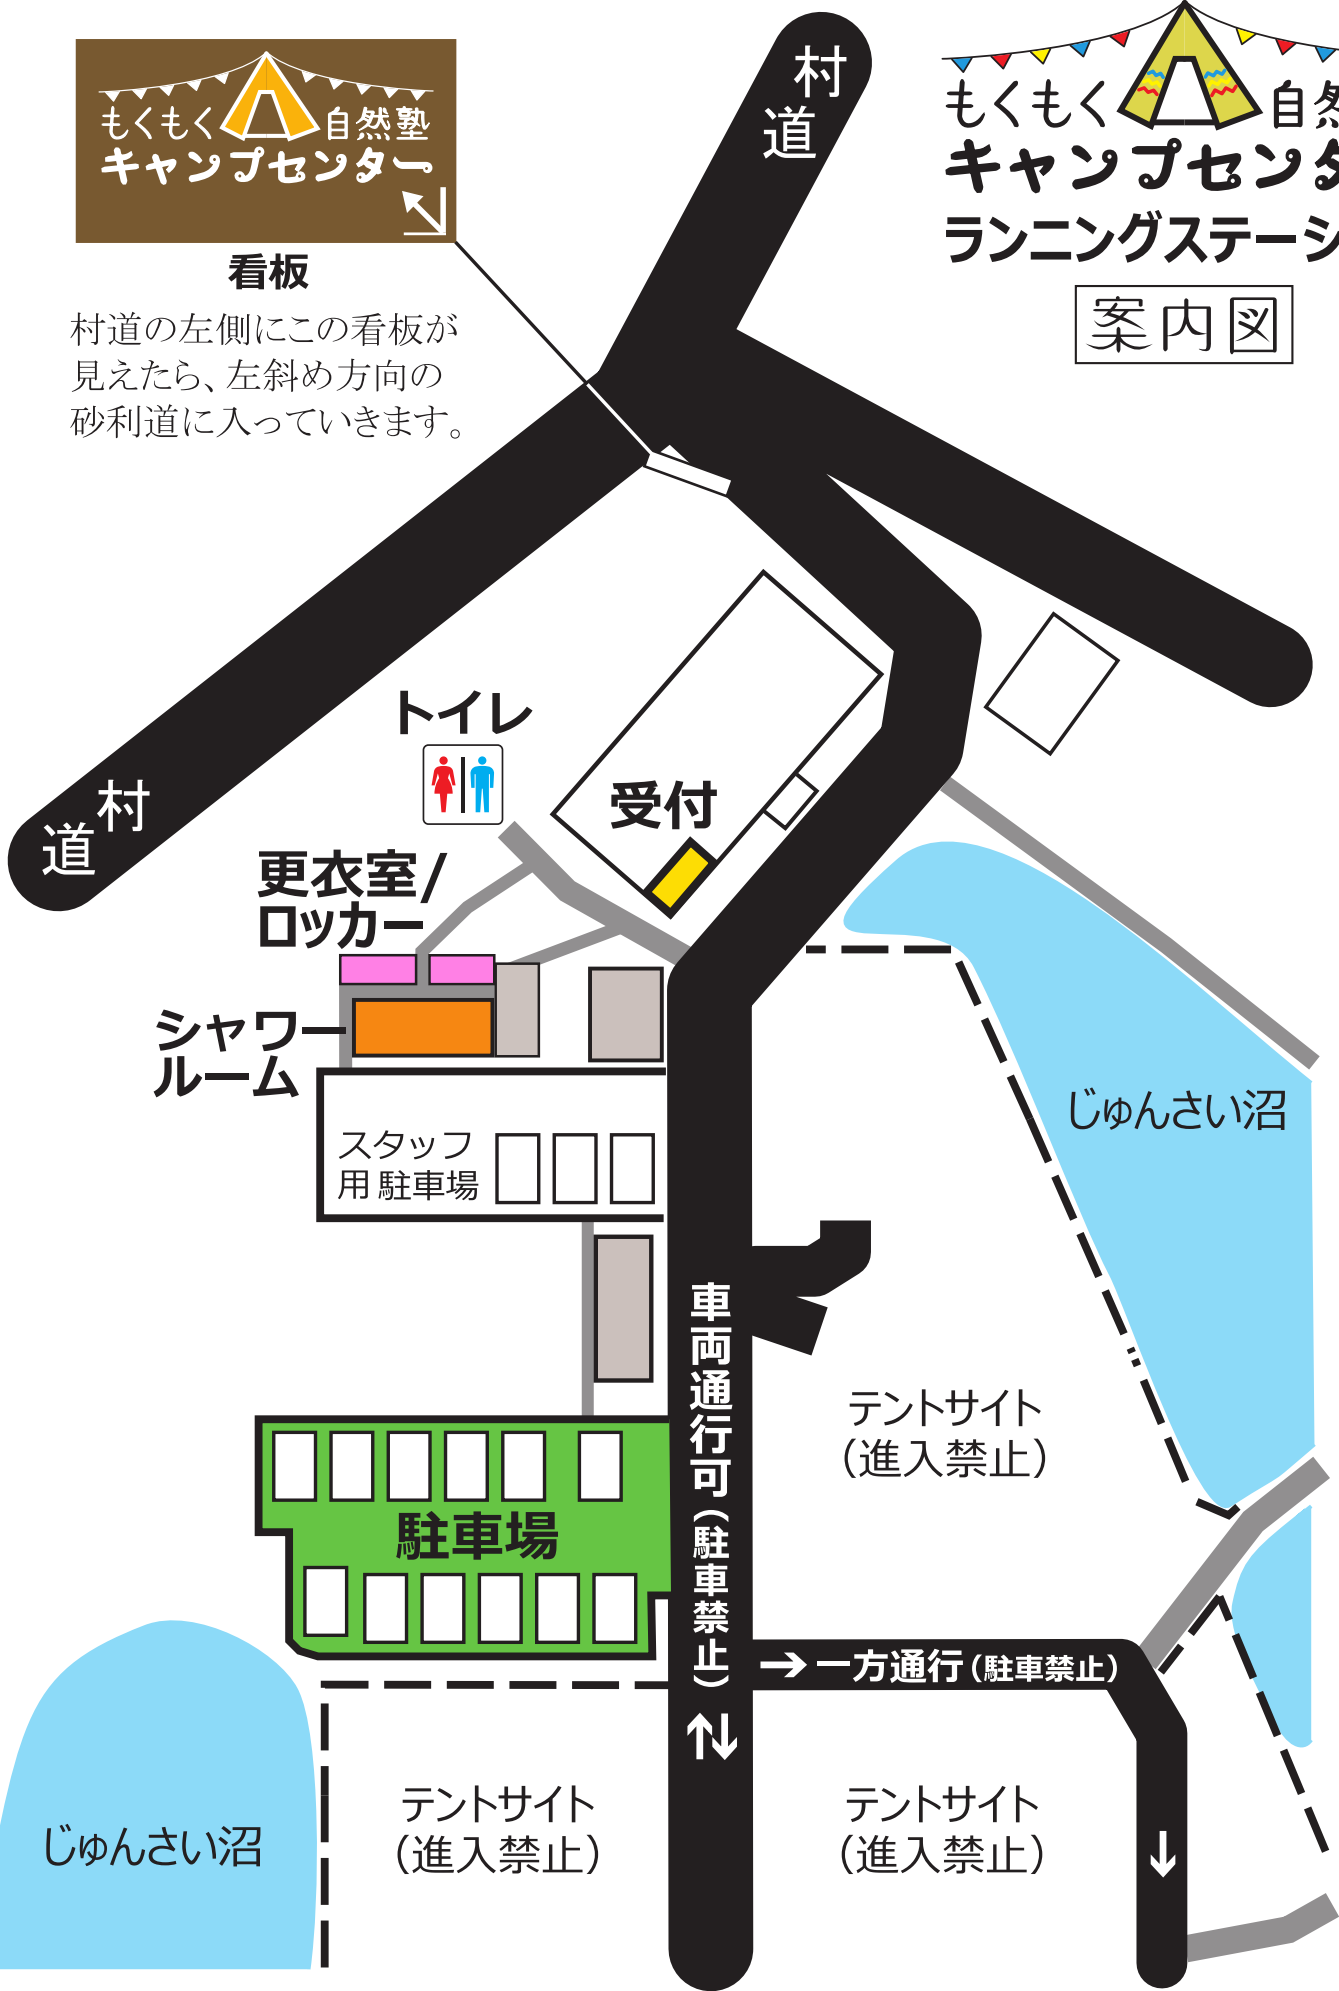

看板

村道の左側にこの看板が見えたら、左斜め方向の砂利道に入っていきます。

案内図

〒969-2701 福島県耶麻郡北塩原村桧原曾原山1096-57

※カーナビでピンポイント設定できない場合は、Googleマップでご確認ください。

ご予約は、**0241-23-9018** (もくもく自然塾ガイドセンター) まで！