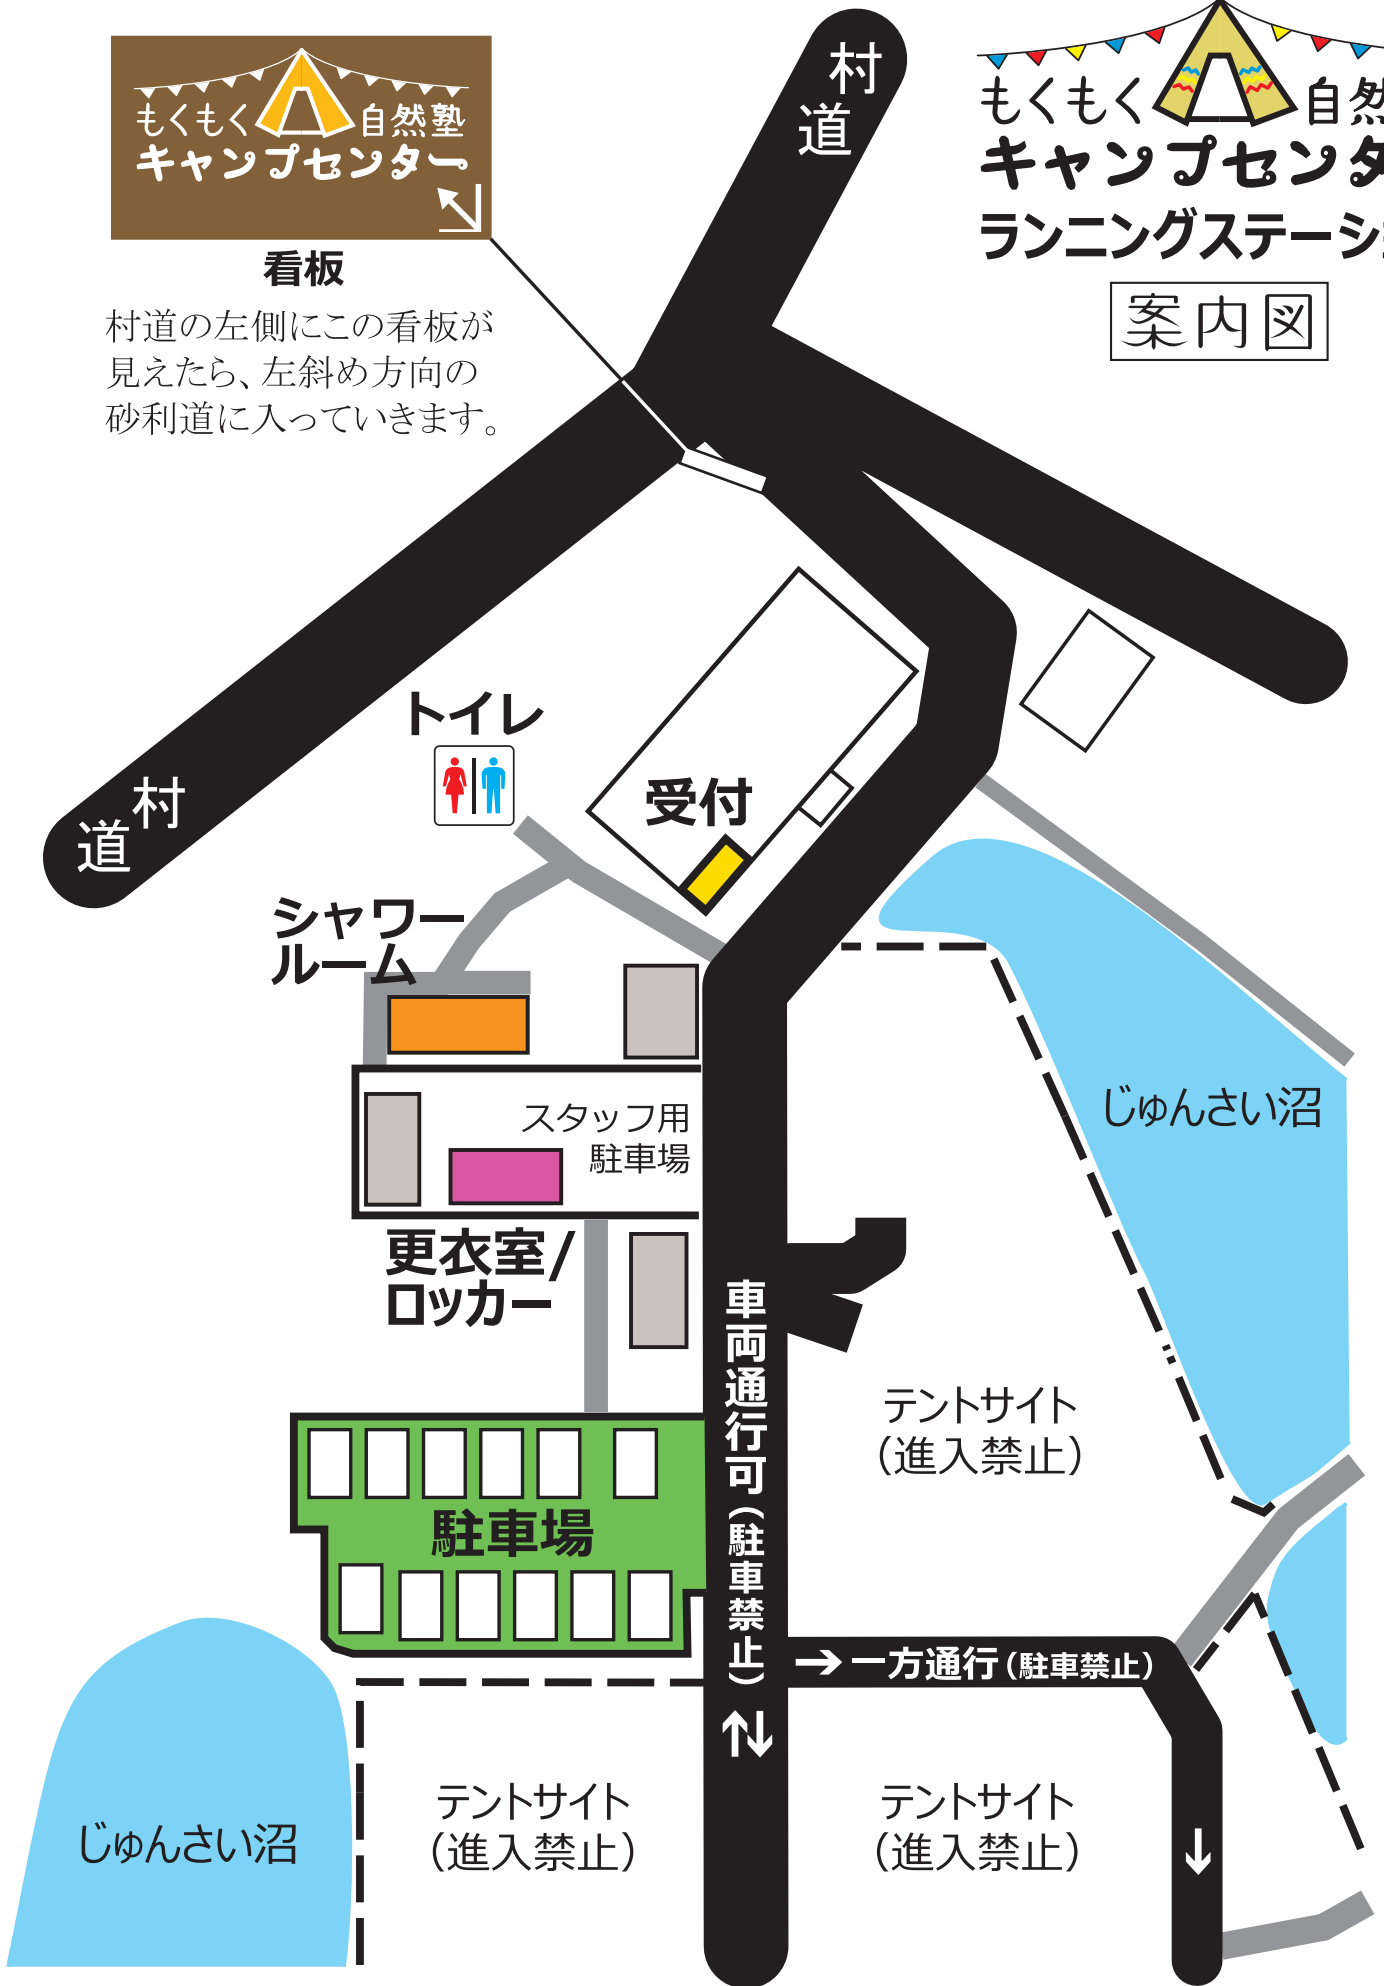

看板

村道の左側にこの看板が見えたら、左斜め方向の砂利道に入っていきます。

案内図

〒969-2701 福島県耶麻郡北塩原村桧原曾原山1096-57

※カーナビでピンポイント設定できない場合は、Googleマップでご確認ください。

ご予約は、**0241-23-9018** (もくもく自然塾ガイドセンター) まで！